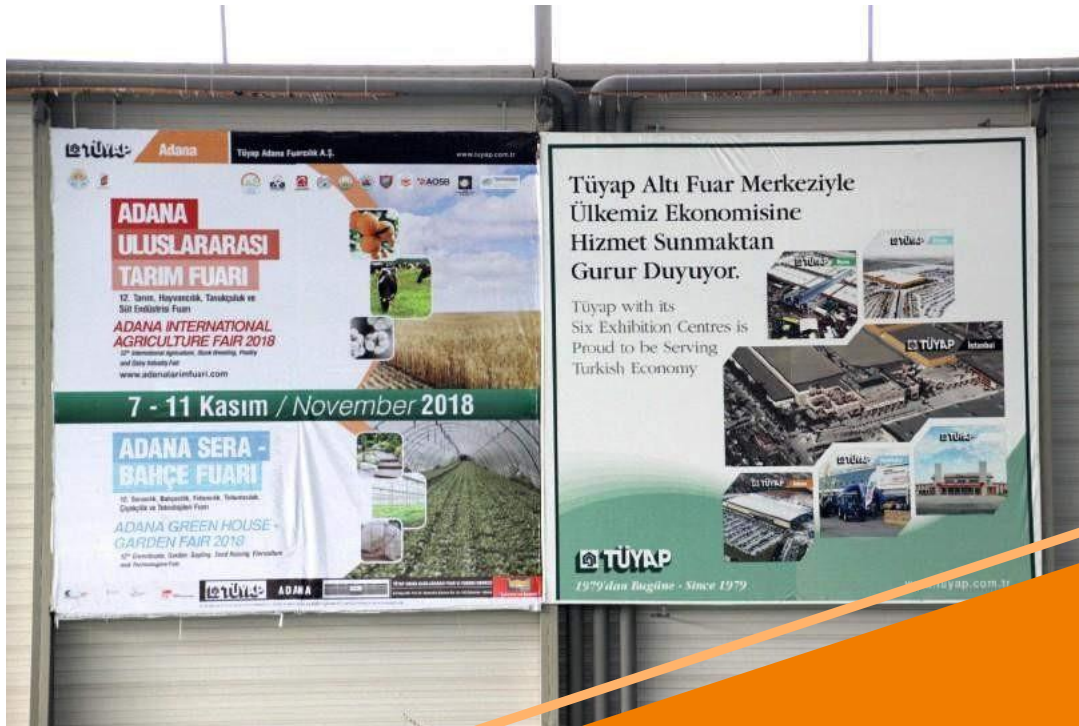

Fuar Alanı İçi Pano

Fuar Alanı İçi 485x485 cm (2 Adet)

1 adet fiyatı: